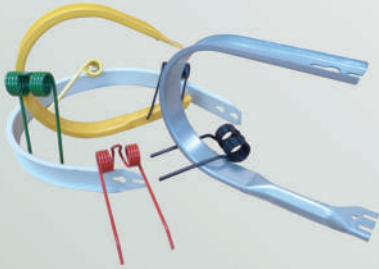

إدارة الكبس

- سلاسل قياسية ومعززة
- تروس
- محامل محددة
- بكرات الشد
- وما إلى ذلك ...

قَطْع آلات القَطْع

- سكاكين
- وما إلى ذلك ...