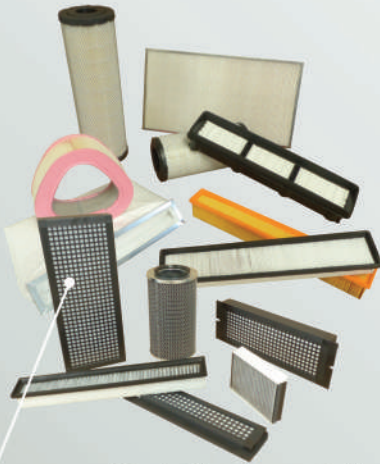

منتجات نمطية

- ✓ تصفية
- ✓ محامل
- ✓ براغي

الترشيح Landa هو اختيار الضمان المحفوظ

مرشحات الوقود

تمنع الجزيئات أو الماء الموجود في الديزل من الوصول إلى دائرة الحقن. يطيل الفلتر من عمره الافتراضي عن طريق منع التآكل المبكر والاستهلاك المفرط للوقود.

فلتر هواء المحرك

عناصر التصفية الوحيدة التي تلامس البيئة الخارجية، فهي «رئتي» جهازك. وهي مصممة لاحتجاز الشوائب الكاشطة حتى لا تتلف محرك

فلتر زيت المحرك

تضمن نقاء زيت المحرك مع تقليل الاحتكاك. وتقوم بتصفية الجزيئات المعدنية والغبار والمخلفات المنبعثة من الاحتراق لتجنب انسداد المحرك