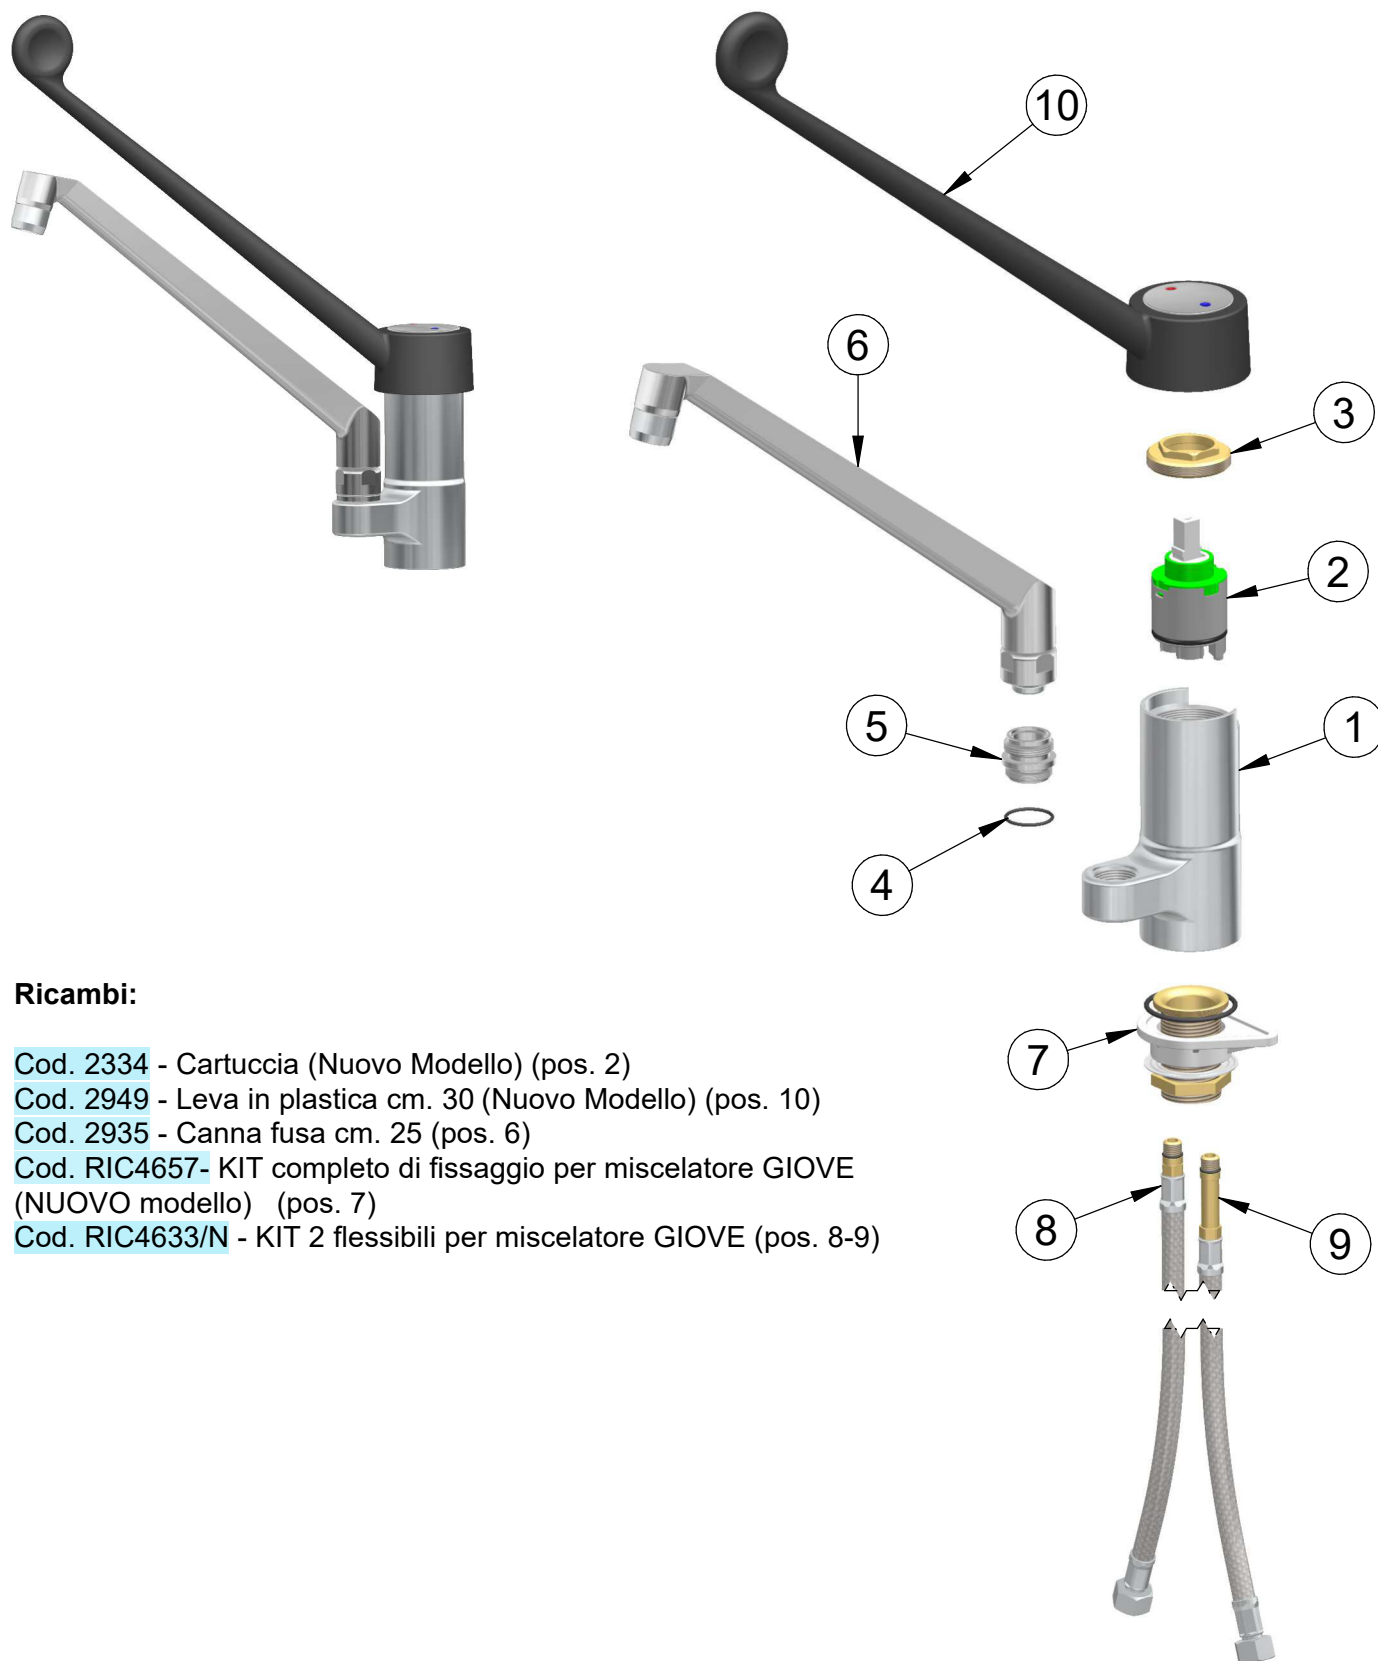

TASSINARI

RUBINETTERIE

Made in Italy

Cod. 3051

Miscelatore lavello GIOVE
con canna lunga
leva in plastica nera cm. 30

TASSINARI

RUBINETTERIE

Ricambi:

Cod. 2334 - Cartuccia (Nuovo Modello) (pos. 2)

Cod. 2949 - Leva in plastica cm. 30 (Nuovo Modello) (pos. 10)

Cod. 2935 - Canna fusa cm. 25 (pos. 6)

Cod. RIC4657- KIT completo di fissaggio per miscelatore GIOVE (NUOVO modello) (pos. 7)

Cod. RIC4633/N - KIT 2 flessibili per miscelatore GIOVE (pos. 8-9)