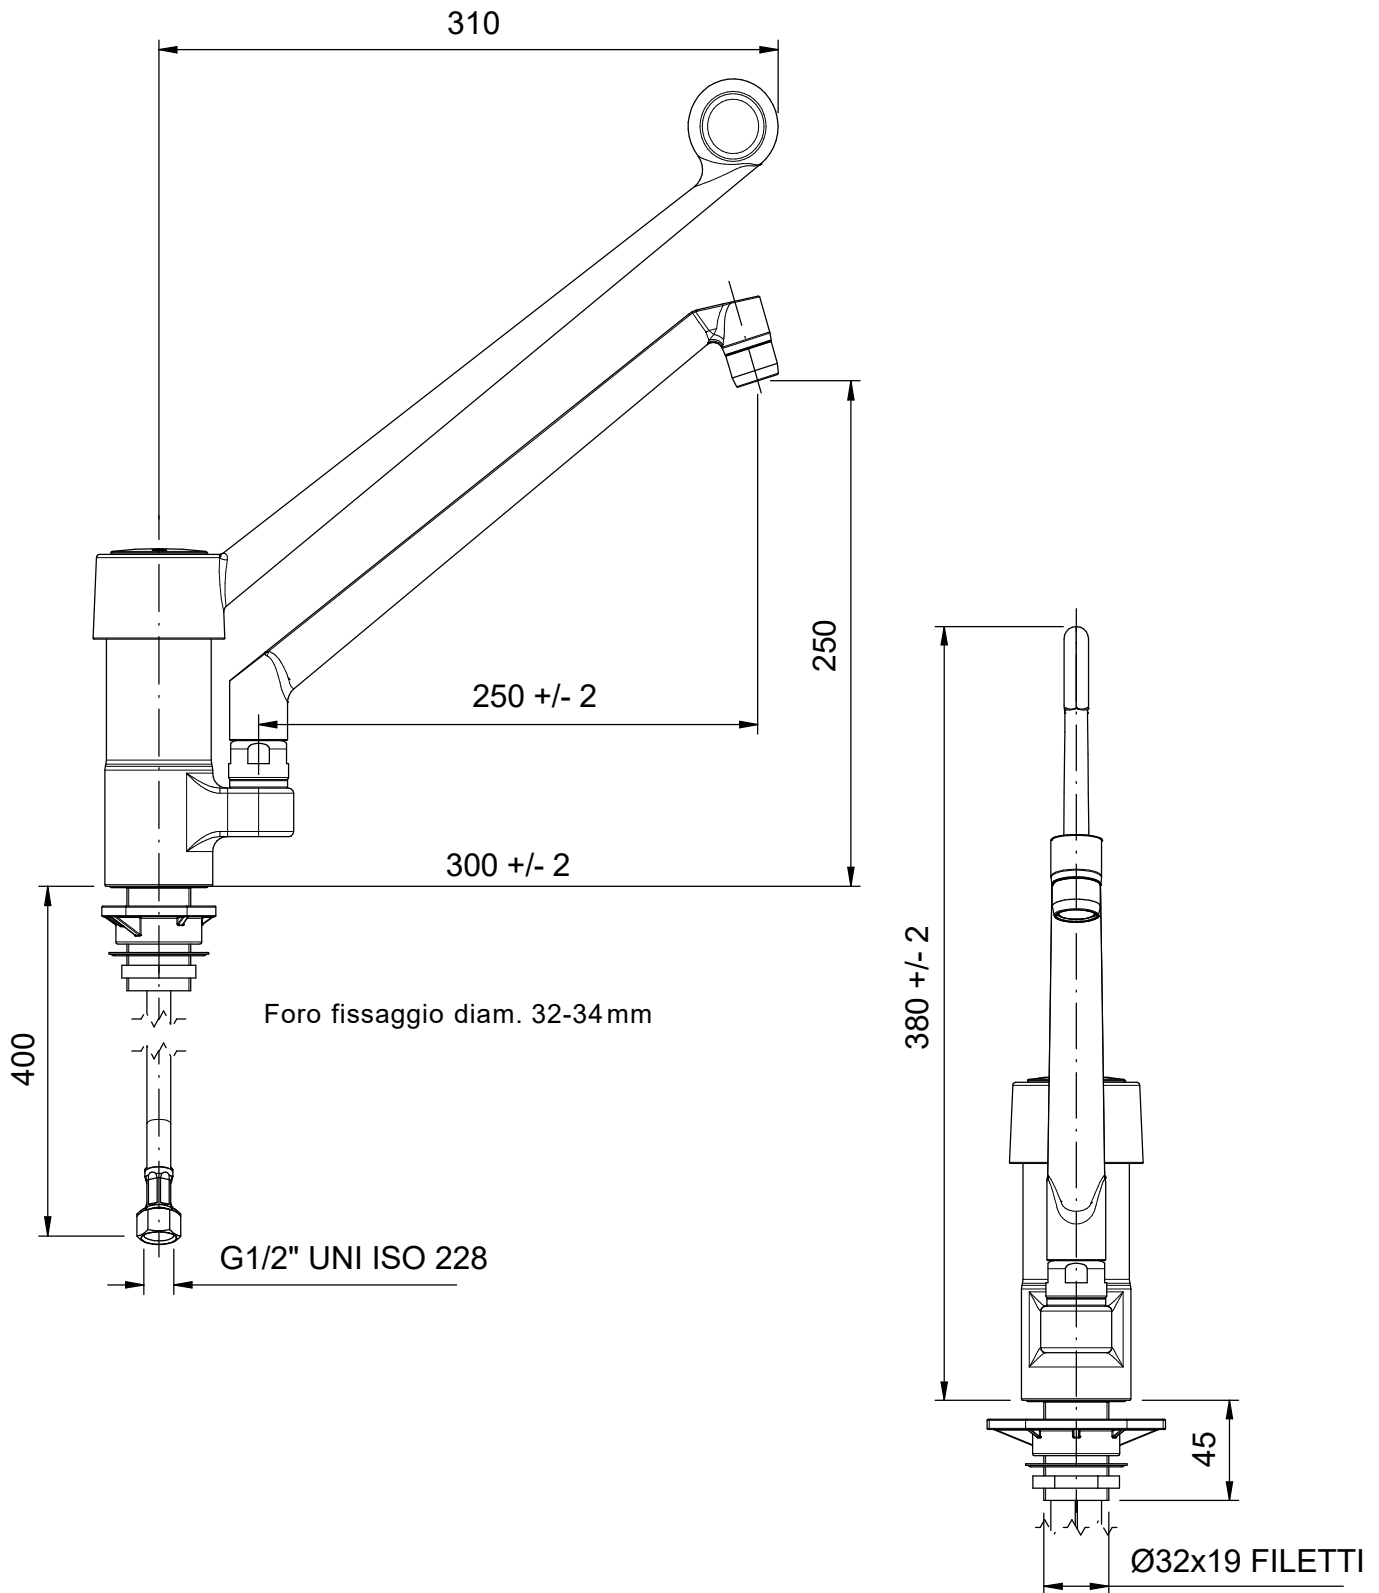

TASSINARI

RUBINETTERIE

Made in Italy

Cod. 3051

Miscelatore lavello GIOVE
con canna lunga
leva in plastica nera cm. 30

TASSINARI

RUBINETTERIE

Ricambi:

Cod. 2334 - Cartuccia (Nuovo Modello) (pos. 2)

Cod. 2949 - Leva in plastica cm. 30 (Nuovo Modello) (pos. 10)

Cod. 2935 - Canna fusa cm. 25 (pos. 6)

Cod. RIC4657- KIT completo di fissaggio per miscelatore GIOVE (NUOVO modello) (pos. 7)

Cod. RIC4633/N - KIT 2 flessibili per miscelatore GIOVE (pos. 8-9)