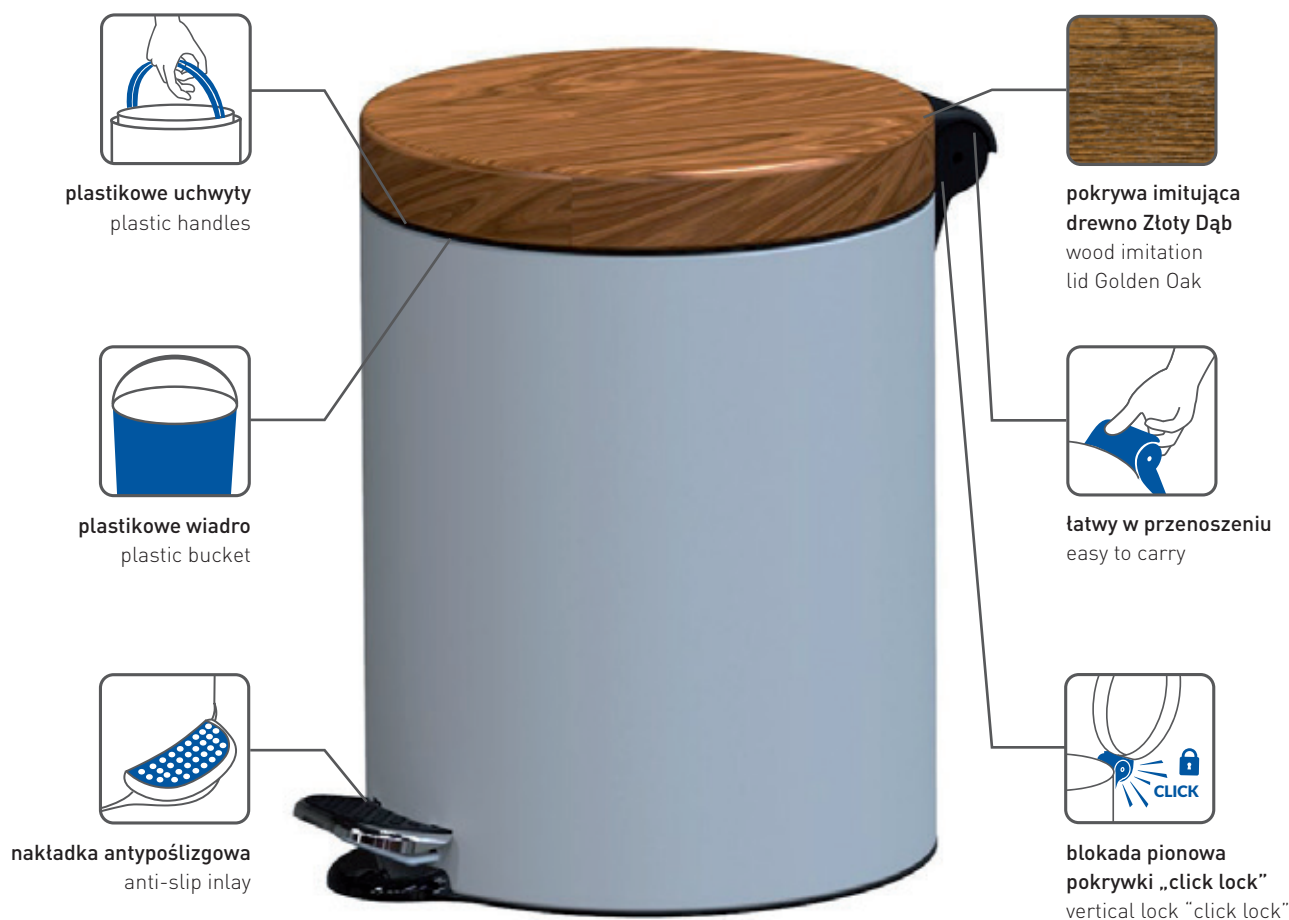

# SHERWOOD

## Freedom Fresh

okrągły kosz pedałowy z pokrywą imitującą drewno  
round pedal bin with wood imitation lid

10 000 cykli  
10 000 cycles

plastikowe uchwyty  
plastic handles

plastikowe wiadro  
plastic bucket

nakładka antypoślizgowa  
anti-slip inlay

pokrywa imitująca  
drewno Złoty Dąb  
wood imitation  
lid Golden Oak

łatwy w przenoszeniu  
easy to carry

blokada pionowa  
pokrywki „click lock”  
vertical lock “click lock”

MADE IN POLAND EU

5 up to years warranty

kolor kosza / body color		gwarancja / warranty					
OC	czarny / black RAL 9005	5 lat / 5 yrs	F610AD	F611AD	F612AD	F613AD	F614AD
OC	biały / white RAL 9010	5 lat / 5 yrs	F610ED	F611ED	F612ED	F613ED	F614ED
dane techniczne / specification							
kg	waga / weight	[kg]	0.66	0.90	1.68	2.30	3.22
↔	średnica / diameter	[cm]	17	21	25	30	30
↔	długość / length	[cm]					
↑↓	wysokość / height	[cm]	26	28	40	45	65