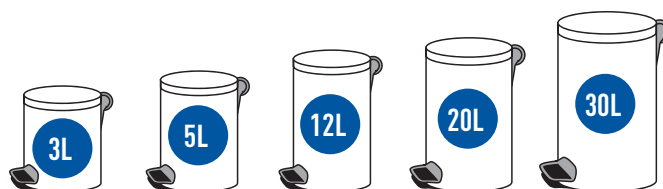

nakładka antypoślizgowa  
anti-slip inlay

pokrywa imitująca  
drewno Złoty Dąb  
wood imitation  
lid Golden Oak

łatwy w przenoszeniu  
easy to carry

blokada pionowa  
pokrywki „click lock”  
vertical lock “click lock”

MADE IN POLAND EU

5 up to years warranty

kolor kosza / body color		gwarancja / warranty					
OC	czarny / black RAL 9005	5 lat / 5 yrs	F610AD	F611AD	F612AD	F613AD	F614AD
OC	biały / white RAL 9010	5 lat / 5 yrs	F610ED	F611ED	F612ED	F613ED	F614ED
dane techniczne / specification							
kg	waga / weight	[kg]	0.66	0.90	1.68	2.30	3.22
↔	średnica / diameter	[cm]	17	21	25	30	30
↔	długość / length	[cm]					
↑↓	wysokość / height	[cm]	26	28	40	45	65