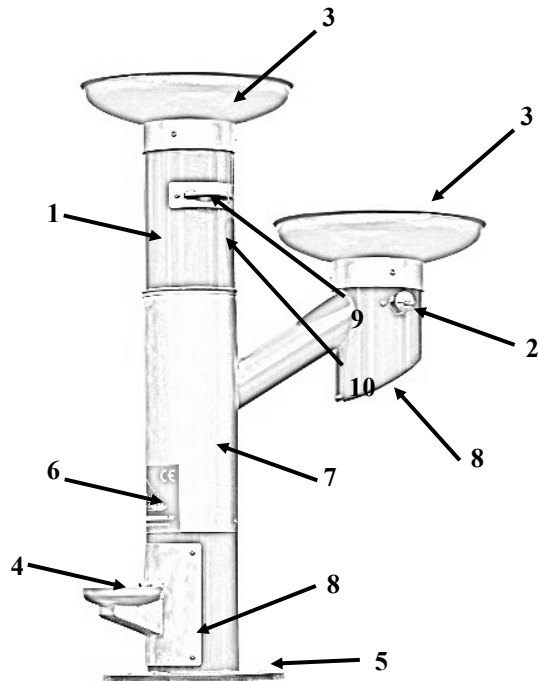

FUENTE FHU-03 Serie Universo

1. Cuerpo de la fuente
2. Grifo temporizado de pulsación suave
3. Pileta en acero inoxidable de alta calidad AISI 304
4. Pileta inferior de acero inox. Bebedero mascotas
5. Pie de apoyo e instalación
6. Identificativo de uso para mascotas.
7. Embellecedor de acero inoxidable
8. Tapa registro inferior, acero inoxidable AISI 304
9. Tapa registro superior, termolacada
10. Colgador de correa de acero inoxidable
11. Branding **MARTIN MENA S.L.®**

- **Pileta inferior para mascotas, con sistema exclusivo de aprovechamiento del agua.**
- **2 Grifos temporizados para ahorrar agua y de pulsación suave (fuerza máx. 20 Nw)**
- **Platos en acero inoxidable de máxima calidad AISI 304L.**
- **Salida de agua regulable.**
- **Dotada en su interior de llaves de corte y regulación, tubos, válvulas, etc, con fácil acceso mediante tapas de registro (8).**

Instalación:

- **Asegurarse de disponer de una superficie completamente horizontal.**
- **Es conveniente hacer una zapata de hormigón, de tipo cúbico, de al menos 40 cm de lado.**

FICHA TÉCNICA LÍNEA UNIVERSO