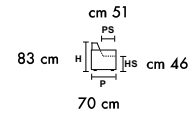

SUN

5 POSTI: 300 cm
5 SEATER: 300 cm

4 POSTI: 240 cm
4 SEATER: 240 cm

3 POSTI: 180 cm
3 SEATER: 180 cm

2 POSTI: 120 cm
2 SEATER: 120 cm

POLTRONA : 78 cm
ARMCHAIR: 78 cm

COMPOSIZIONE E MATERIALI

STRUTTURA: Legno di abete e multistrato e truciolare ricoperto di poliuretano espanso.
IMBOTTITURA CUSCINI SEDUTA: In poliuretano espanso ecologico, rivestito in 100% imbottitura in poliesteri.
IMBOTTITURA CUSCINI SPALLIERA: In poliuretano espanso ecologico, rivestito in 100% imbottitura in poliesteri.
SFODERABILITA': Non disponibile
CUCITURE: Rivestimento di pelle è realizzabile con filo a contrasto nelle varianti di colore disponibili, inoltre prevede tagli differenti rispetto al rivestimento in microfibra o tessuto.
PIEDI DI SERIE: Base in legno h 36 cm – Colori disponibili: noce, wengè e bianco.
RIVESTIMENTO: Pelle – tessuto – ecopelle
NOTA BENE: LE VERSIONI 5 POSTI, 4 POSTI E 3 POSTI SONO COMPOSTE DA N.02 PEZZI AGGANCIABILI TRA LORO.