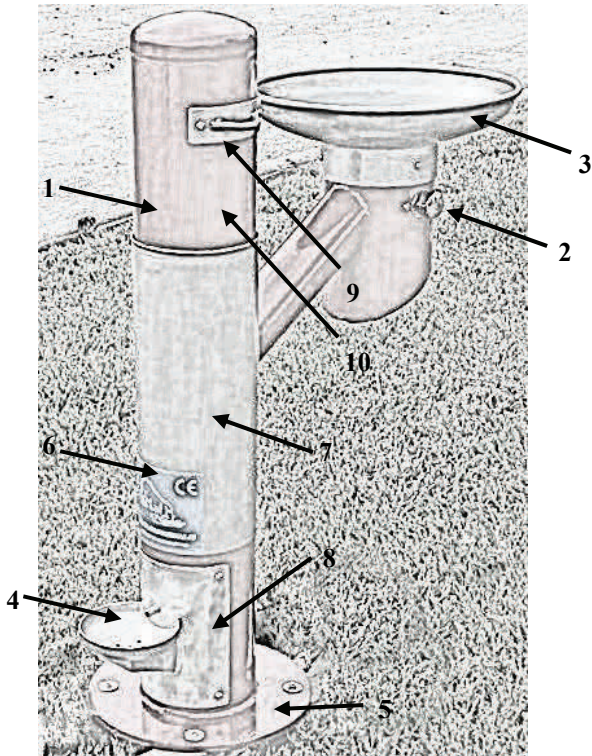

FUENTE FHU-02
Línea Universo

1. Cuerpo de la fuente
2. Grifo temporizado de pulsación suave
3. Pileta en acero inoxidable de alta calidad AISI 304
4. Pileta inferior de acero inox. Bebedero mascotas
5. Pie de apoyo e instalación
6. Identificativo de uso para mascotas.
7. Embellecedor de acero inoxidable
8. Tapa registro de acero inoxidable AISI 304
9. Colgador de correa de acero inoxidable
10. Branding MARTIN MENA S.L.®

- **Pileta inferior para mascotas, con sistema exclusivo de aprovechamiento del agua.**
- **Grifo temporizado para ahorrar agua y de pulsación suave (fuerza máx. 20 Nw)**
- **Platos en acero inoxidable de máxima calidad AISI 304L.**
- **Salida de agua regulable.**
- **Dotada en su interior de llaves de corte y regulación, tubos, válvulas, etc, con fácil acceso mediante tapas de registro (8, 3).**

Destacado en las fuentes adaptadas MARTÍN MENA®

- **Ausencia de averías**
- **Aspecto reluciente con mínimo mantenimiento.**
- **Interior de los platos redondeados para minimizar las salpicaduras.**
- **Exteriores totalmente redondeados para evitar golpes o daños mayores.**
- **El diseño de la evacuación de agua no utilizada permite un drenaje adecuado, impidiendo restos de aguas residuales.**
- **Fácil acceso para personas con discapacidad motriz, niños o adultos.**
- **Instalación y obra civil rápida y fácil (5).**

Instalación:

- **Asegurarse de disponer de una superficie completamente horizontal.**
- **Es conveniente hacer una zapata de hormigón, de tipo cúbico, de al menos 40 cm de lado.**

FICHA TÉCNICA LÍNEA UNIVERSO