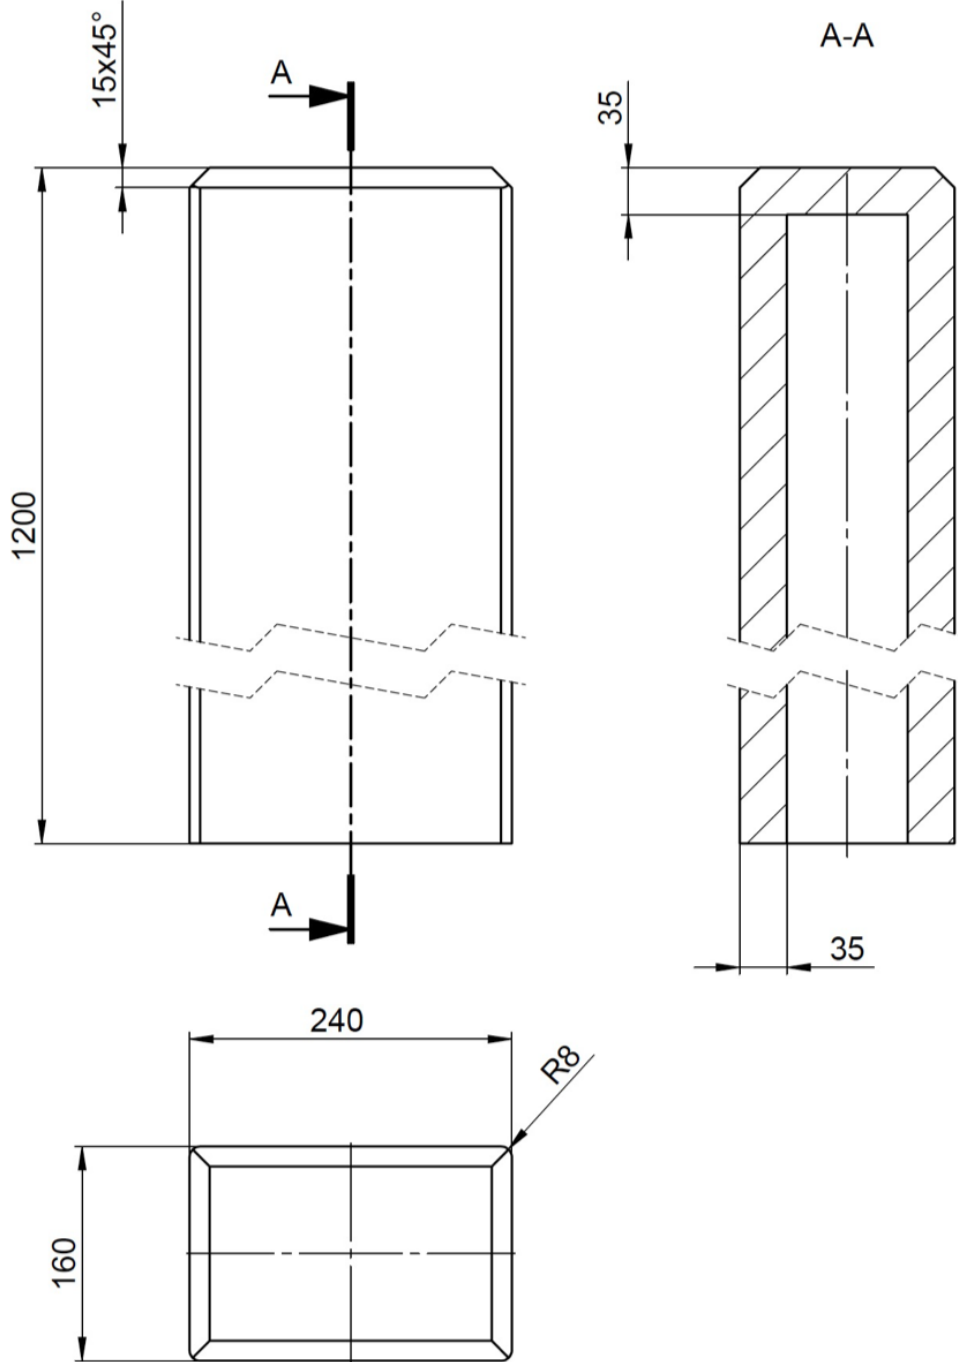

FUENTE FM-01 Serie Hércules

Título:
Estructura vertical 16 x 24 x 120 cm

Fecha:
27-02-2018

Material:
Hanit

Escala:
1:5